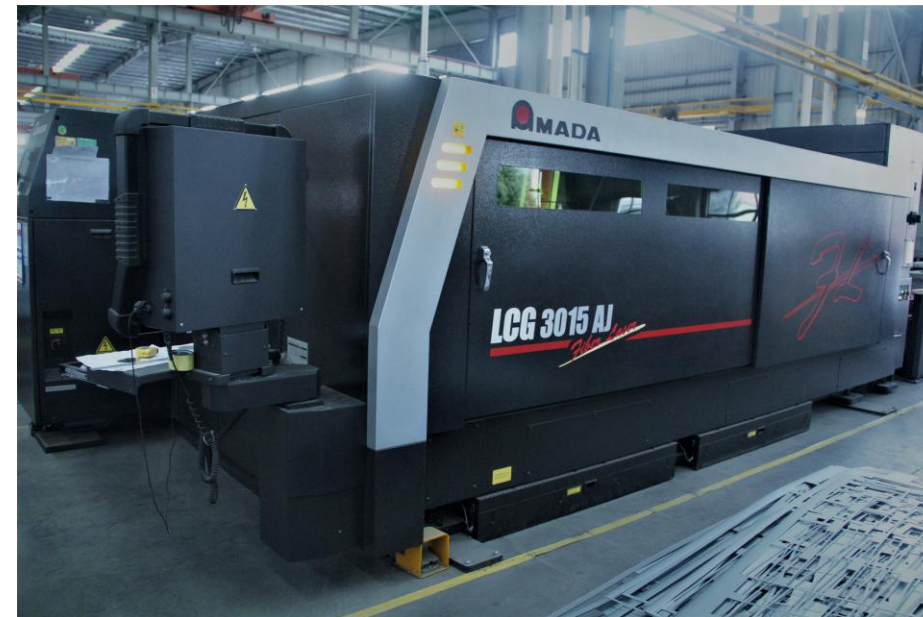

▼ 全自动激光切割机
Automatic laser cutting machine